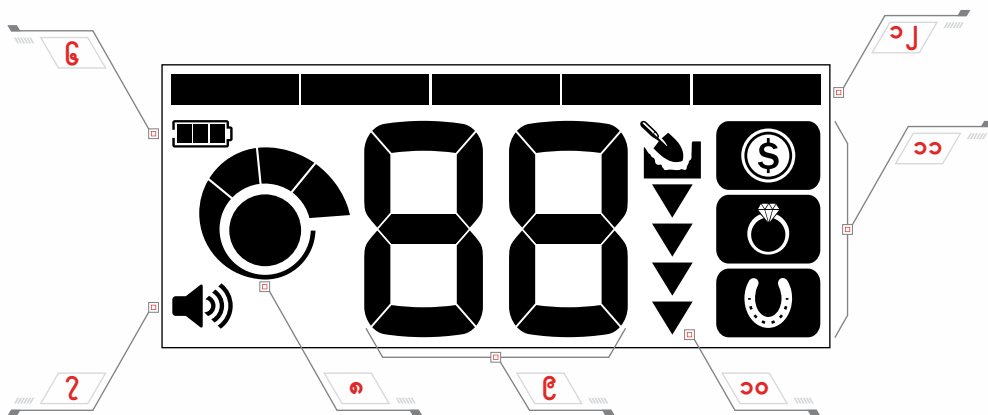

ပန်းခြံများနှင့်ကမ်းခြေများတွင်အမှိုက်များကိုလျစ်လျူရှုနေစဉ် ကမ္ဘာတစ်ဝှမ်းမှဒင်္ဂါးများကိုရှာပါ။

ရတနာ

မည်သည့်နေရာတွင်ပျောက်ဆုံးသွားပါစေအဖိုးတန်ရတနာများကိုပြန်လည်ရယူပါ။

သတ္တုအားလုံး

သံအပါအဝင် သတ္တုပစ္စည်းများကိုစစ်ဆေးပါ။

ထိန်းချုပ်မှု

ပြသရန်

ထိန်းချုပ်မှု

- ၁ ဖွင့် / ပိတ် Power
- ၂ Volume ကိုညှိပါ
- ၃ အာရုံခံ ချိန်ညှိသည်

- ၄ ရှာဖွေရေးစနစ်
- ၅ ပစ်မှတ်ဖော်ထုတ်ခြင်းလမ်းညွှန်

ပြသရန်

- ၆ ဘက်ထရီအဆင့်
- ၇ အသံအတိုးအကျယ်အဆင့်
- ၈ အာရုံခံမှုအဆင့်
- ၉ ပစ်မှတ် ဖော်ပြသော မှတ်ပုံတင် နံပါတ်
- ၁၀ အနက်
- ၁၁ ရှာဖွေရေးစနစ်များ
- ၁၂ ခွဲခြားမှု အပိုင်းများ